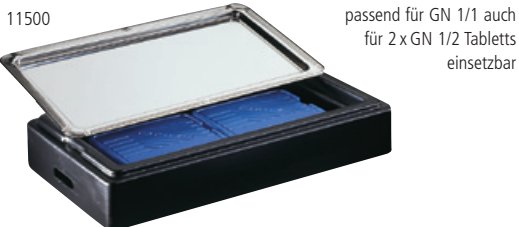

Nr. No.	Größe cm size cm	Höhe cm height cm		€
11505	56,5 x 35	6,5	schwarz / black	90,00

separates Zubehör:
Rolltop-Haube
11010

separates Zubehör:
Tablett
11100

10779

Einzelteile / spare parts

Nr. No.	Größe cm size cm	Höhe cm height cm		€
11008	53 x 32,5	17	Rolltop-Haube mit Goldgriff rolltop cover with gold handle	59,90
11010	53 x 32,5	17	Rolltop-Haube mit Chromgriff rolltop-cover with chrome handle	59,90
10779	25 x 19	2,5	blau, gefüllt mit Kühlflüssigkeit blue, freeze it in freezer	6,35