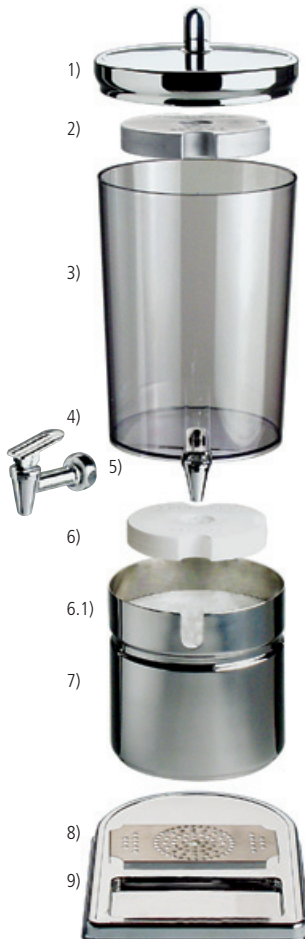

Einzelteile / spare parts

Nr. No.	für Liter for liters		€
1) 10701	6	Deckel / cover	21,60
1) 10801	4	Deckel / cover	18,00
2) 10777	4 / 6	Kühlakku / cooler	4,30
3) 10703	6	Behälter inkl. Zapfhahn / container inc. tap	135,00
3) 10803	4	Behälter inkl. Zapfhahn / container inc. tap	115,80
3) 10704	6	Behälter ohne Zapfhahn / container without tap	101,50
3) 10804	4	Behälter ohne Zapfhahn / container without tap	83,50
4) 10707	6	Non-Drip Hahn / non-drip tap	39,10
4) 10807	4	Non-Drip Hahn / non-drip tap	37,30
5) 10608	4 / 6	Dichtungsring / sealing ring	1,30
6) 10777	4 / 6	Kühlakku / cooler	4,30
6.1) 10708	6	Einsatz / insert	27,00
6.1) 10808	4	Einsatz / insert	20,50
7) 10709	6	Standfuß 18/10 Edelstahl / column 18/10 stainless steel	60,85
7) 10809	4	Standfuß 18/10 Edelstahl / column 18/10 stainless steel	45,00
8) 10712	6	Tropfgitter 18/10 Edelstahl drip lattice 18/10 stainless steel	20,35
8) 10812	4	Tropfgitter 18/10 Edelstahl drip lattice 18/10 stainless steel	18,00
8) 10713	für/for Duo	Tropfgitter 18/10 Edelstahl drip lattice 18/10 stainless steel	33,80
9) 10710	6	Bodenplatte 18/10 Edelstahl footing 18/10 stainless steel	40,70
9) 10814	4	Bodenplatte 18/10 Edelstahl footing 18/10 stainless steel	28,30
9) 10711	für/for Duo 2 x 6	Bodenplatte 18/10 Edelstahl footing 18/10 stainless steel	81,10