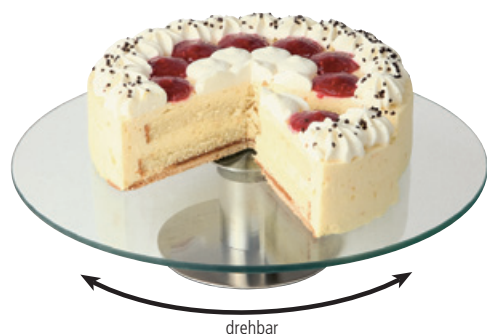

00970

GN 1/1

00972
Ø 38 cm

00974
Ø 48 cm

Buffet-Glasplatte

robust und praktisch
kratzfeste, schneidfeste und porenfreie
Oberfläche verhindert das Einnisten
von Bakterien und Gerüchen
mit rutschfesten stabilen Füßen
einfach zu pflegen
stapelbar

buffet glass plate

glass boards, robust
scratch-resistant chopping board
non-slip feet
stackable
low-maintenance

Nr. No.	Größe cm size cm	Höhe cm height cm		€
00970	53 x 32,5	3	GN 1/1	11,00
00972	Ø 38	3		8,90
00974	Ø 48	3		11,90

passende Abdeckhaube
06504

**Servierplatte / Tortenplatte
"INOX"**

drehbar
Edelstahl mattiert
möbelschonende Moosgummi-
Unterseite
zum dekorativen Präsentieren von
Canapés, Gebäck, Torte und Kuchen
im Farbkarton

Servierplatte / Tortenplatte

drehbar
transparente Glasplatte
Fuß aus Edelstahl mattiert
möbelschonende Moosgummi-
Unterseite
einfache Montage
zum dekorativen Präsentieren von
Canapés, Gebäck, Torte und Kuchen
im Farbkarton