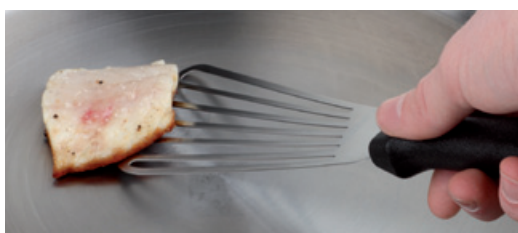

**Wender, geschlitzt
"BLUE"**

flexible Edelstahl-Klinge
rutschfester Griff aus Polypropylen,
schwarz
hitzebeständig
unzerbrechlich

**slotted turner
"BLUE"**

blade stainless steel, flexible
non-slip handle polypropylene,
black
heat-resistant
nearly unbreakable

Nr. No.	Klingen-Größe cm blade-size cm	Länge cm length cm	€
88944	17 x 8,5	30	4,25