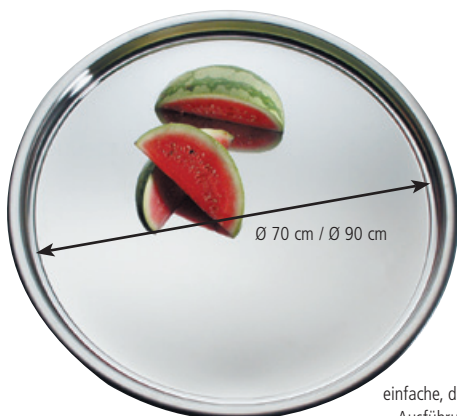

Bratenplatte

18/8 Edelstahl hochglanzpoliert
oval
Rand ingerollt

meat platter

18/8 stainless steel highly polished
oval
rolled edge

Nr. No.	Größe cm size cm		€
30004	31 x 22		9,70
30005	41,5 x 30		14,90
30006	46,5 x 33,5		20,80

Bratenplatte

18/8 Edelstahl poliert
oval
Rand ingerollt

meat platter

18/8 stainless steel polished
oval
rolled edge

Nr. No.	Größe cm size cm		€
30100	25 x 18		5,70
30101	30 x 22		7,45
30102	35 x 22		8,95
30103	40 x 26		13,50
30104	45 x 30		15,60
30105	50 x 35		22,30
30106	56 x 38		25,55