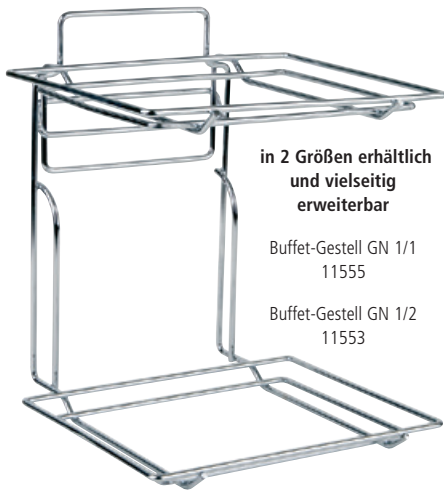

in 2 Größen erhältlich
und vielseitig
erweiterbar

Buffet-Gestell GN 1/1
11555

Buffet-Gestell GN 1/2
11553

**Buffet-Gestell
"DOPPELDECKER"**

für GN
2-teilig, einfach zusammensetzbar
verchromtes Drahtgestell
mit 2 Etagen
Etagen-Abstand ca. 26 cm
vielfältig einsetzbar
platzsparend
stabile Ausführung

**buffet frame
"DOPPELDECKER"**

for GN
2 pieces frame, easy to assemble
wire chrome plated
with 2 tiers
distance between the tiers approx. 26 cm
robust
space-saving

Nr. No.	Größe cm size cm	Höhe cm height cm		€
11555	50 x 34	37,5	GN 1/1 Gestell, 2-teilig / frame, 2 pcs.	46,00
11553	29 x 27	35	GN 1/2 Gestell, 2-teilig / frame, 2 pcs.	34,00