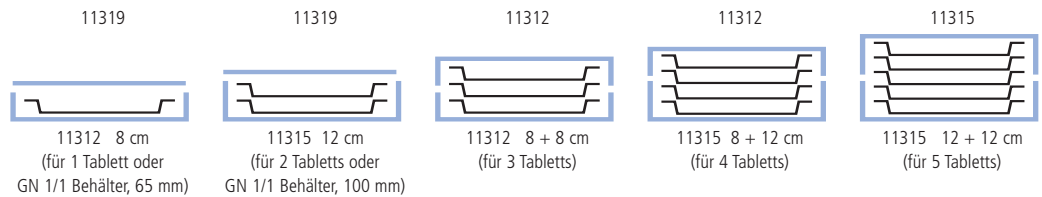

Eier-Box

Polyethylen mit luftdichtem Deckel passend für 4 Lagen á 30 Eier (= 120 Eier) Lieferung inklusive 8 Lagen Größe Lage: 28 x 28 cm spülmaschinenfest

Eggs-box

polyethylen with airtight cover capacity container: 4 trays á 30 eggs (= 120 eggs) delivery with 8 trays size tray: 28 x 28 cm dishwasher proof

Nr. No.	Größe cm size cm	Tiefe cm depth cm		€
82419	35,4 x 32,5	20	GN 2/3	29,00
Einzelteile / spare parts				
82420		1 Set = 10 Lagen		13,50