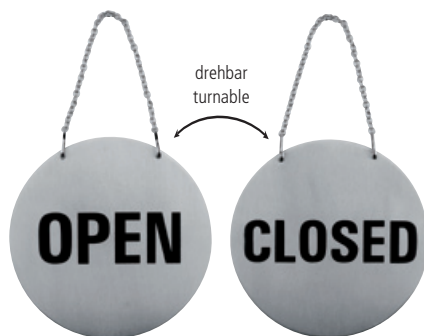

Nr. No.	Größe cm size cm			€
71401	Ø 7,5	Damen	ladies	1,20
71402	Ø 7,5	Herren	gents	1,20
71403	Ø 7,5	Damen / Herren	ladies / gents	1,20
71404	Ø 7,5	Rollstuhl	disabled	1,20
71405	Ø 7,5	WC	WC	1,20
71406	Ø 7,5	Rauchen	smoking	1,20
71407	Ø 7,5	Nicht rauchen	no smoking	1,20
71408	Ø 7,5	Bitte hinsetzen	please sit	1,20
71409	Ø 7,5	Garderobe	coats	1,20
71410	Ø 7,5	Handy verboten	no mobiles	1,20
71411	Ø 7,5	ZIEHEN	ZIEHEN	1,20
71412	Ø 7,5	DRÜCKEN	DRÜCKEN	1,20
71413	Ø 7,5	PULL	PULL	1,20
71414	Ø 7,5	PUSH	PUSH	1,20
71415	Ø 7,5	KEIN ZUTRITT	KEIN ZUTRITT	1,20
71416	Ø 7,5	NO ENTRY	NO ENTRY	1,20
71417	Ø 13	OPEN - CLOSED (mit Kette, drehbar)	OPEN - CLOSED (with chain, turnable)	3,40
71418	Ø 16	Rauchen	smoking	5,00
71419	Ø 16	Nicht rauchen	no smoking	5,00