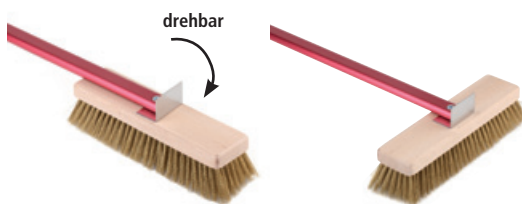

Nr. No.	Größe cm size cm	Länge cm length cm	€
88732	24 x 4	155	44,00

**Ofenbürste - fein**

Naturborsten aus Palmenfaser
drehbar

brush - fine

fine natural bristles
adjustable

Nr. No.	Größe cm size cm	Länge cm length cm	€
88753	20 x 6,5	150	89,00