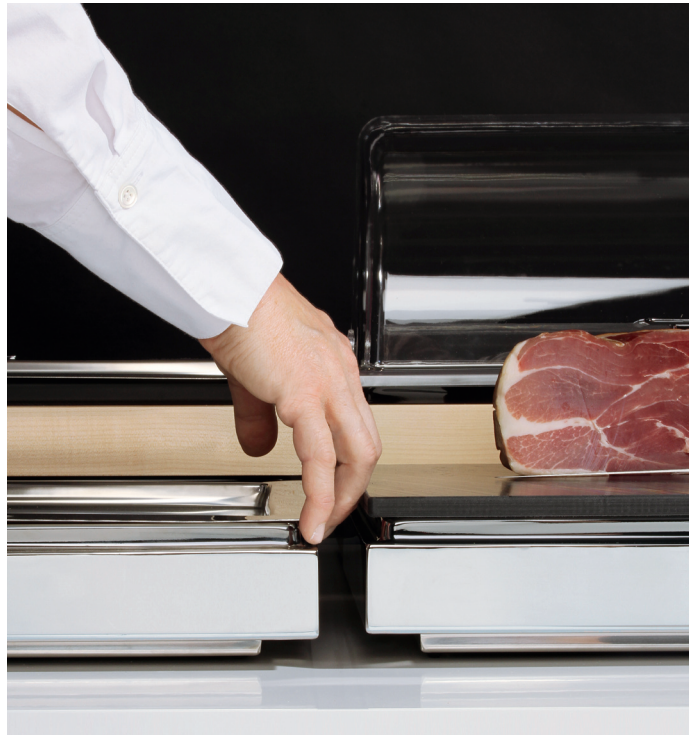

ERGONOMISCH & STAPELBAR

Alle Elemente sind stapelbar. Die Schattenfuge der Kühlplatten bleibt dennoch erhalten und dient gleichzeitig als Griffkante. Abscheuern und Verkratzen wird durch Abstandhalter vermieden.

All elements are stackable. Even when stacked, the cool plates' shadow gaps remain accessible, making them easier to grip. Scuffs and scratches are prevented through the use of spacers.