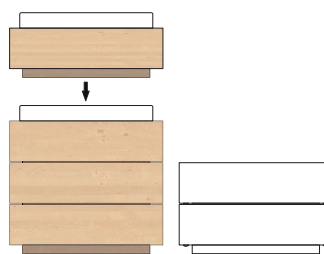

Platzsparende Lagerung wird möglich durch die Stapelbarkeit aller Elemente. Die Bowl Boxes können mit oder ohne Schüsseln gestapelt werden.

The stackable nature of every element enables space-efficient storage. Bowl Boxes can even be stacked with or without bowls.