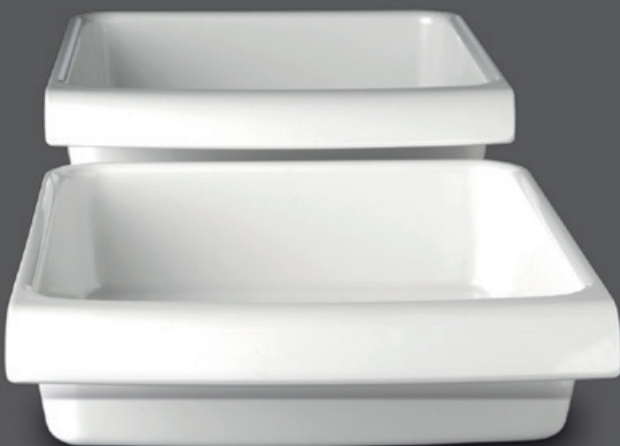

CASCADE

designed by **CULTURE FORM**

Gastronorm - Außenmaße

Das **CASCADE** System

Tablett kann als Deckel eingesetzt werden!
tray is also useable as a cover!

stapelbar
stackable

stapelbar auch mit Deckel
stackable with cover

stapelbar
stackable

designed by **CULTURE FORM**

CASCADE**Größe cm
size cm****Höhe cm
height cm****Liter
liters****weiß Nr.
white No.****Preis €
price €**Schale
bowl

GN 1/2 32,5 x 26,5

7,5

3,65

83960

15,00