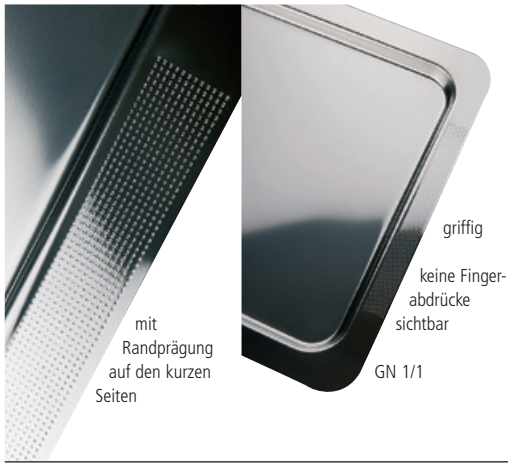

**Tablett GN 1/1
"STAR"**

Edelstahl
Rand poliert
mit Randprägung

**tray GN 1/1
"STAR"**

stainless steel
polished edge
with decor edge

Nr. No.	Größe cm size cm		€
11115	53 x 32,5	GN 1/1	26,75