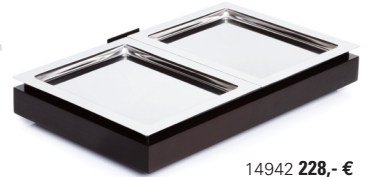

14941 **282,- €**

14942 **228,- €**

AHORN
maple

13940 **220,- €**

13941 **282,- €**

13942 **228,- €**

SET 1

53 x 32,5 x 8,5 cm