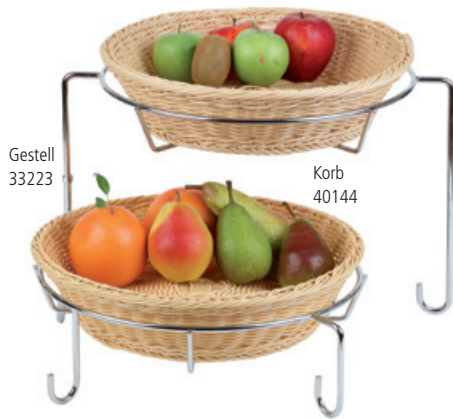

Gestell
33223

Korb
40144

Buffet-Gestell für Körbe

2-stufig
Metall hartverchromt
passend für 2 runde Körbe Ø 38-40 cm,
z.B. Nr. 40144, 40149, 30298
Körbe können mit Rolltop-Haube
(Nr. 18387 oder 18388)
kombiniert werden
platzsparend zusammenziehbar
Lieferung ohne Körbe

buffet stand for baskets

2-tier
metal chrome plated
made for 2 round baskets Ø 38-40 cm,
for example APS-No. 40144, 40149, 30298
baskets can be combined with
rolltop-cover (APS-No. 18387 or 18388)
can be pushed together,
place saving
delivery without baskets

Nr. No.	max. Größe cm max. size cm	Ring innen cm ring inside cm	Höhe cm height cm	€
33223	92 x 47	Ø 36	30	54,00

Einzelteile / spare parts

18388	Ø 38	Haube / cover		18,90
30298	Ø 40	Korb / basket	8	10,75
40144	Ø 39	Korb / basket	10	11,35
40149	Ø 40	Korb / basket	20	14,40