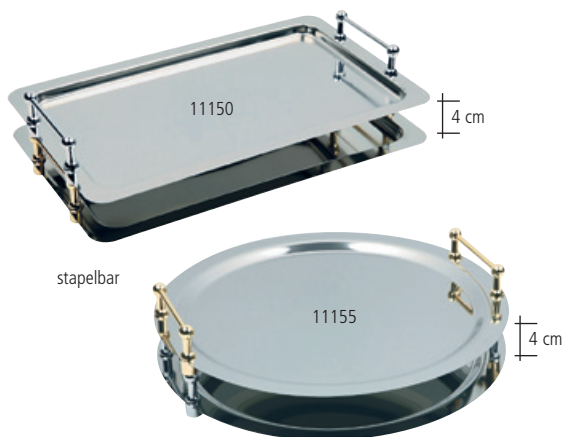

System-Tablett GN 1/1 "PROFI LINE"
Edelstahl, stapelbar
Nutzhöhe 4 cm
mit glattem Rand
massive Bügelgriffe vergoldet
inkl. fest verschraubten Distanzstücken

tray GN 1/1 "PROFI LINE"
stainless steel
stackable approx. 4 cm
without decor-edge
gold plated handles

System-Tablett GN 1/1 "CLASSIC"
Edelstahl, stapelbar
mit glattem Rand
mit fest verschraubten Griffen und Distanzstücken
Distanz zwischen den Tablett ca. 3,5 cm

tray GN 1/1 "CLASSIC"
stainless steel, stackable
smooth edge
incl. screwed handles and distance pillars
approx. 3,5 cm distance between the trays

Nr. No.	Größe size cm		€
11295	53 x 32,5	GN 1/1	30,25

Tablett "SWING"
Edelstahl, stapelbar
Rand mattiert
innen hochglanzpoliert
Nutzhöhe 4 cm
massive Griffe verchromt
inkl. fest verschraubten Distanzstücken

tray "SWING"
stainless steel
matt finish edge
stackable 4 cm
chrome handle

Nr. No.	Größe size cm		€
01425	53 x 32,5	GN 1/1	39,00

System-Tablett "BUFFET-STAR"
Edelstahl, stapelbar
inkl. fest verschraubten Griffen und Distanzstücken
Distanz zwischen den Tablett ca. 4 cm