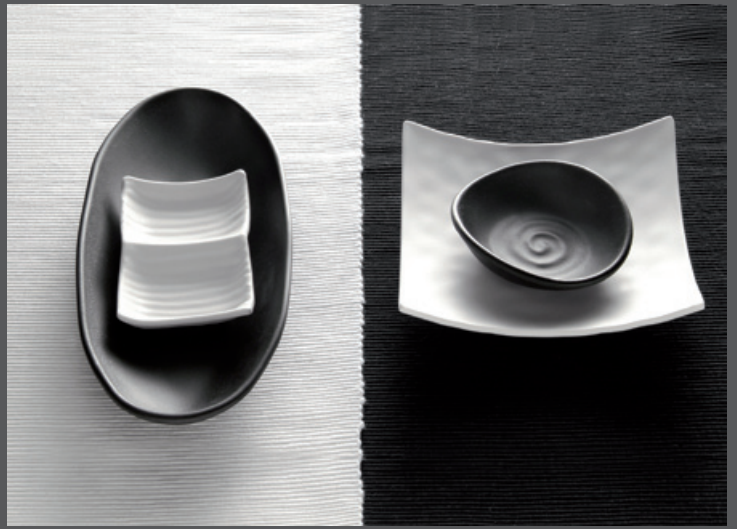

OVEN

Nicht für den Ofen geeignet!
Do not use in oven!

ZEN

weiß
schwarz

black
white

Fernöstliche Tisch- und Buffetartikel präsentiert die Serie **ZEN**.
Japanische und chinesische Köstlichkeiten können traditionell in Szene gesetzt werden.
Die Optik entspricht dem japanischen Steingut.

The **ZEN** series presents Far Eastern table and buffet articles.
Japanese and Chinese specialties can be served in a traditional setting.
The appearance is that of Japanese stoneware.

ZEN	Größe cm size cm	Höhe cm height cm	Liter liters	weiß Nr. white No.	schwarz Nr. black No.	Preis € price €
				□	■	
Schale, quadratisch bowl, square						
	21 x 21	11	1,4	83710	83712	9,00
Schale, quadratisch bowl, square						
	12 x 12	4	0,2	83718	83720	3,40
Schale, quadratisch bowl, square						
	17,5 x 17,5	7	0,5	83714	83716	5,40
Schale, rund bowl, round						
	Ø 31	8,5		83928	83929	18,00