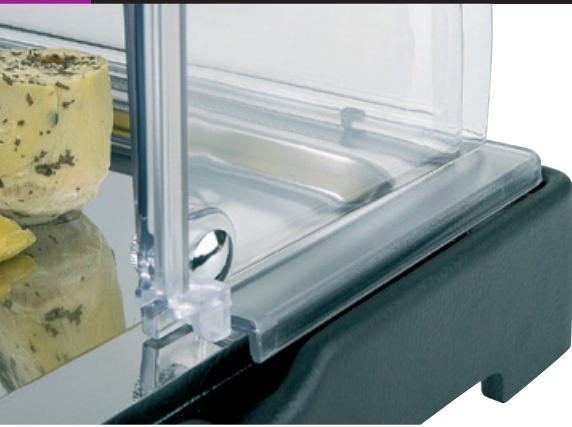

Haube fixiert sich in der Box.
Kein Verrutschen möglich!

**TOP FRESH SET
"NEW GENERATION"**

In der Box sorgen zwei leistungsstarke Kühlakkus für eine beständige Frische für Wurst, Käse und mehr.

kühlbar

**cooling plate set
"NEW GENERATION"**

Two cooling elements in the box keep the food cold and fresh.