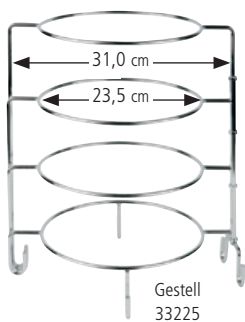

Einzelteile / spare parts

83405	37 x 37	Melamintablett / tray melamine	17,50
83406	26,5 x 26,5	Melamintablett / tray melamine	12,90
83407	21 x 21	Melamintablett / tray melamine	8,20
84405	38 x 38	Acrylplatte / plate acryl	32,00
84406	30,5 x 30,5	Acrylplatte / plate acryl	28,00
84407	23 x 23	Acrylplatte / plate acryl	18,00