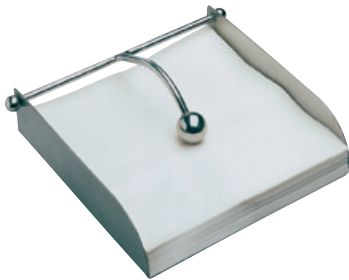

Nr. No.	Größe cm size cm	Höhe cm height cm	€
11720	10 x 11,5	18,5	9,50

Serviettenhalter
Edelstahl
mattiert
im Farbkarton

napkin holder
stainless steel
matt finish
in colour box

Nr. No.	Größe cm size cm	Höhe cm height cm	€
11730	17 x 17	5	13,90