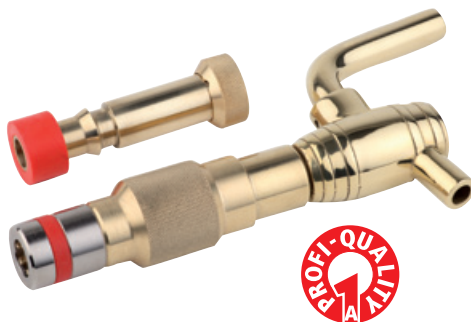

Messing-Zapfhahn Partyfass
Profi-Qualität
Zapfmeister mit Arretierautomatik
und Entlüftungsventil

tap, brass
professional quality
with special automatic to arrest
with air bleed valve

Nr.	Größe cm	€
No.	size cm	
88804	21,5	94,00