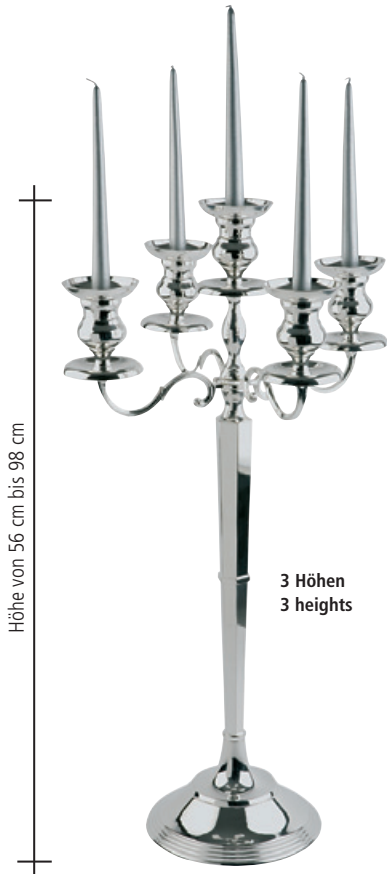

Nr. No.	Größe cm size cm	Höhe cm height cm	Gewicht g weight g	€
04017	Ø 6,5	18	360	11,90

**Kerzenleuchter
"XXL"**

5-flammig
Zinkdruckguss, vernickelt
schwere, standsichere Ausführung
einfache Montage
(ohne Kerzen)
im Farbkarton