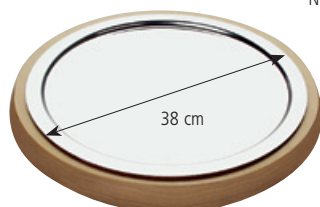

38 cm

TOP FRESH SET GN 1/1 "TOP FRESH"

18/10 Edelstahl rechteckig Holz (Buche), wasserfest versiegelt 4-teilig:
- Holzbox mit Kunststoffwanne
- GN 1/1 Tablett (Nr. 11100)
- 2 Kühlakku (Nr. 10779)

cooling plate set GN 1/1 "TOP FRESH"

18/10 stainless steel rectangular beech wood, waterproof 4 pieces:
- woodbox with plastic insert
- GN 1/1 tray (No. 11100)
- 2 coolers (No. 10779)

Nr. No.	Größe cm size cm	Höhe cm height cm		€
11530	59 x 39	4,5	Set, 4-teilig / set, 4 pcs.	170,00
Einzelteile / spare parts				
11008	53 x 32,5	17	Haube mit Goldgriffen cover with gold handles	59,90
11010	53 x 32,5	17	Haube mit Chromgriffen cover with chrome handles	59,90
10779	25 x 19	2,5	Kühlakku / cooler	6,35

TOP FRESH SET rund "TOP FRESH"

Edelstahl, rund Holz (Buche), wasserfest versiegelt 3-teilig:
- Holzbox mit Kunststoffwanne
- Ø 38 cm Tablett (Nr. 09084)
- 1 Kühlakku (Nr. 10779)

cooling plate set round "TOP FRESH"

stainless steel, round beech wood, waterproof 3 pieces:
- woodbox with plastic insert
- Ø 38 cm tray (No. 09084)
- 1 cooler (No. 10779)

Nr. No.	Größe cm size cm	Höhe cm height cm		€
11535	Ø 43	4,5	Set, 3-teilig / set, 3 pcs.	170,00
Einzelteile / spare parts				
18387	Ø 38		Haube mit Goldgriffen cover with gold handles	18,90
18388	Ø 38		Haube mit Chromgriffen cover with chrome handles	18,90
10779	25 x 19	2,5	Kühlakku / cooler	6,35