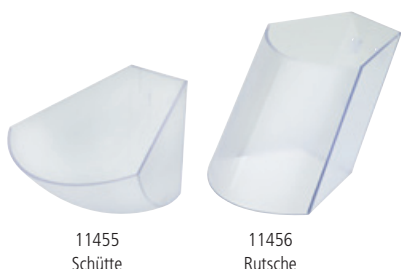

Ergänzung für alle Multi Racks

supplement for all multi racks

11455
Schütte

11456
Rutsche

Nr. No.			€
11452	Gestell, 2-stufig / frame, 2 tier	Edelstahl / stainless steel	23,60
11453	Gestell, 3-stufig / frame, 3 tier	Edelstahl / stainless steel	24,50
11454	Gestell, 4-stufig / frame, 4 tier	Edelstahl / stainless steel	28,30
11455	Schütte / canister single	Kunststoff / plastic	6,50
11456	Rutsche / slide	Kunststoff / plastic	6,50