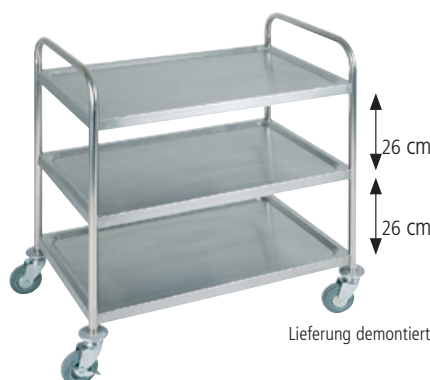

Servier-/ Transportwagen

mit 3 Borden
Edelstahl
Bordmaße: ca. 83 x 51 cm
Maß zwischen den Borden: je ca. 26 cm
Tragfähigkeit 120 kg
4 Lenkrollen, davon 2 feststellbar
Lieferung demontiert, einfache Montage

service trolley

with 3 trays
stainless steel
trays approx. 83 x 51 cm
size between the trays: per ca. 26 cm
total load capacity 120 kg
4 wheels with 2 brakes
unassembled, simple assembly

Nr. No.	Größe cm size cm	Höhe cm height cm	€
11979	91 x 59	93	145,20