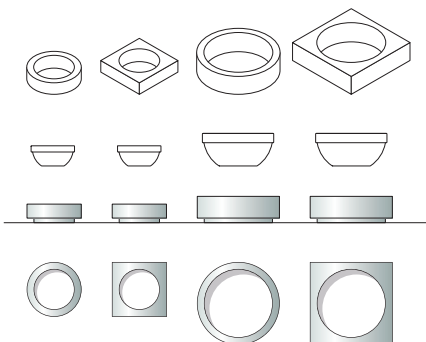

KOMPATIBEL

Die Struktur von FRAMES baut auf den Vermaßen der Gastronom auf und ist somit universell kompatibel. Das gilt für sämtliche Systemelemente und Körbe. Die Bowl Boxes and Boards sind kombinierbar mit Standardschalen aus Glas und Melamin.

FRAMES' structure is based on Gastronom standard dimensions, making it universally compatible. This applies to all system elements and baskets. The Bowl Boxes and Bowl Boards can be used with standard bowls made from either glass or melamine resin.

Unkomplizierte Kompatibilität ist elementare Grundlage des Buffetsystems.

Problem-free compatibility with other manufacturers' products comes as standard with the FRAMES buffet range.

ERWEITERBAR

Zubehör wie Schalenständer, Hauben und Deckel ergänzen und erweitern die Möglichkeiten des Buffetsystems.

Accessories such as bowl stands, covers and lids enhance and extend the buffet range's potential.

FUNKTIONAL & EFFIZIENT

Gutes Design bedeutet insbesondere in der Gastronomie eine Synthese aus Form und Funktion. Der Aspekt der Funktionalität und damit der Alltags-tauglichkeit in der Gastronomie ist ein zentraler Anspruch von FRAMES als Profi-Buffetsystem. Dieser Anspruch wird durch zahlreiche kluge Detaillösungen vollauf erfüllt.

Functional and efficient – In the field of catering more than anywhere else, good design is about creating a synthesis of form and function. As a professional buffet range, functionality and hence suitability for everyday use are central to the FRAMES concept – and are comprehensively met through the inclusion of numerous ingenious details and solutions.

„Unabhängig vom Design bietet FRAMES ein extrem hohes Maß an Funktionalität für den professionellen Einsatz.“

Reinhold Pott / Assheuer & Pott