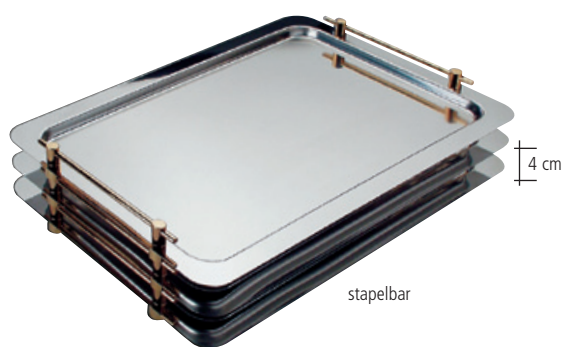

11252
Distanzstücke können per Hand aufgeschraubt werden.
Distance pieces can be bolted by hand.

System-Tablett GN 1/1 "PROFI LINE"
Edelstahl, stapelbar
Nutzhöhe 4 cm
mit glattem Rand
massive Bügelgriffe vergoldet
inkl. fest verschraubten Distanzstücken

tray GN 1/1 "PROFI LINE"
stainless steel
stackable approx. 4 cm
without decor-edge
gold plated handles

Nr. No.	Größe size cm		€
11290	53 x 32,5	GN 1/1	30,25
Einzelteile / spare parts			
11252	Distanzstück-Set (4 Stück) für 8 cm Nutzhöhe, vergoldet distance piece (4 pcs.) for effective height of 8 cm, gold plated		18,35