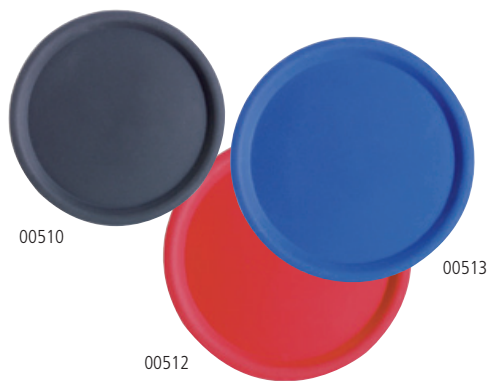

**Serviertablett
"HAPPY HOUR"**
rund, rutschfest, stapelbar
spülmaschinenfest

**non slip tray
"HAPPY HOUR"**
round, non slip, stackable
dishwasher proof

Nr. No.	Größe size cm	Farbe colour	€
00510	Ø 32	schwarz / black	15,60
00511	Ø 38	schwarz / black	19,20
00512	Ø 38	rot / red	19,20
00513	Ø 38	blau / blue	19,20
00515	Ø 43	schwarz / black	22,20