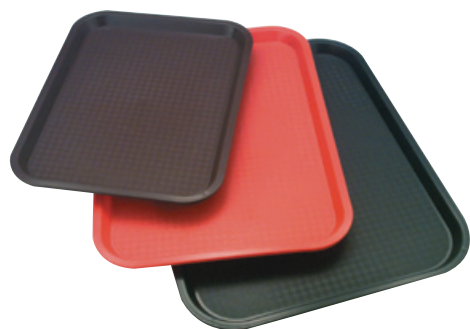

Fast Food-Tablett
Polypropylen (PP)
stapelbar, spülmaschinenfest

snack tray
polypropylene
stackable, dishwasher proof

Nr. No.	Größe size cm	Farbe colour	€
00530	35 x 27	rot / red	2,50
00531	35 x 27	schwarz / black	2,50
00532	35 x 27	braun / brown	2,50
00533	35 x 27	grau / grey	2,50
00535	41 x 30,5	rot / red	3,40
00536	41 x 30,5	schwarz / black	3,40
00537	41 x 30,5	braun / brown	3,40
00538	41 x 30,5	grau / grey	3,40
00540	45 x 35,5	rot / red	4,40
00541	45 x 35,5	schwarz / black	4,40
00542	45 x 35,5	braun / brown	4,40
00543	45 x 35,5	grau / grey	4,40