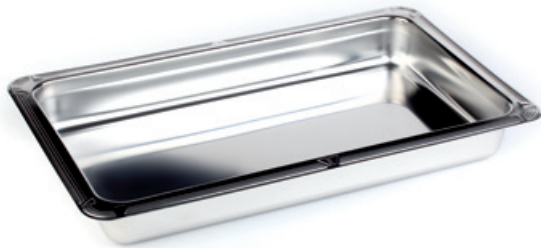

stapelbar

4 cm

11310

Distanzstücke können per Hand aufgeschraubt werden.
Distance pieces can be bolted by hand.

PATENT

**System-Tablett GN 1/1
"PROFI LINE"**

Hochstapler, stapelbar
18/10 Edelstahl poliert
Nutzhöhe ca. 4 cm
mit Dekor-Rand
massive Griffe verchromt
inkl. fest verschraubten Distanzstücken

**tray GN 1/1
"PROFI LINE"**

stackable
18/10 stainless steel
effective height approx. 4 cm
with decor edge
chrome plated handles
incl. mounted distance pieces

Nr. No.	Größe cm size cm		€
11300	53 x 32,5	GN 1/1	36,50
Einzelteile / spare parts			
11310	Distanzstück-Set (4 Stück) für 8 cm Nutzhöhe, verchromt distance piece (4 pcs.) for effective height of 8 cm, chrome plated		19,00

Abbildung mit Dekor-Rand

**Tablett GN 1/1, GN 1/2
"PROFI LINE"**

18/10 Edelstahl poliert

**tray GN 1/1, GN 1/2
"PROFI LINE"**

18/10 stainless steel polished

Nr. No.	Größe cm size cm			€
11100	53 x 32,5	GN 1/1	mit glattem Rand / without decor-edge	25,70
11000	53 x 32,5	GN 1/1	mit Dekor-Rand / with decor-edge	26,40
11110		GN 1/1	Auslegeplatte 0,8 mm stark, glatter, schmaler Rand	15,10
12100	32,5 x 26,5	GN 1/2	mit glattem Rand / without decor-edge	15,00
12000	32,5 x 26,5	GN 1/2	mit Dekor-Rand / with decor-edge	16,20

GN 1/1
und
GN 1/2

**Behälter / Schale GN 1/1, GN 1/2
"PROFI LINE"**

18/10 Edelstahl poliert
stapelbar, mit Stapelnocke
mit Dekor-Rand

**pan GN 1/1, GN 1/2
"PROFI LINE"**

18/10 stainless steel polished
stackable
with decor edge