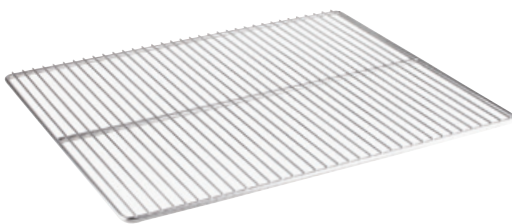

Nr. No.	Größe cm size cm		€
88285	53 x 32,5	GN 1/1	27,00
88291	60 x 40		39,00

**GN-Roste**

Edelstahl, elektrolytisch poliert
Drahtstärke 3 mm
Rahmendraht 6 mm
extra schwere Qualität

GN-grids / -shelves

stainless steel, electro-polished
wire thickness 3 mm
frame wire 6 mm
extra heavy quality