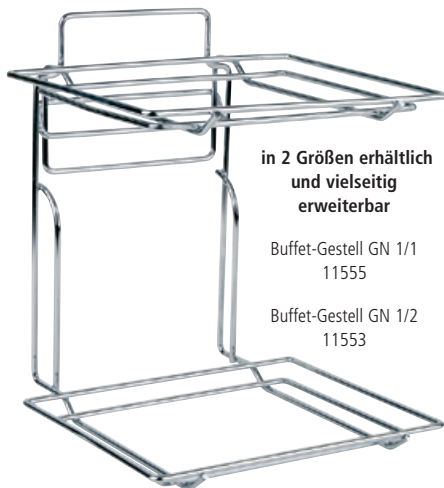

in 2 Größen erhältlich
und vielseitig
erweiterbar

Buffet-Gestell GN 1/1
11555

Buffet-Gestell GN 1/2
11553

**Buffet-Gestell
"DOPPELDECKER"**

für GN
2-teilig, einfach zusammensetzbar
verchromtes Drahtgestell
mit 2 Etagen
Etagen-Abstand ca. 29 cm
vielfältig einsetzbar
platzsparend
stabile Ausführung

**buffet frame
"DOPPELDECKER"**

for GN
2 pieces frame, easy to assemble
wire chrome plated
with 2 tiers
distance between the tiers approx. 26 cm
robust
space-saving

Nr. No.	Größe cm size cm	Höhe cm height cm		€
11555	50 x 34	37,5	GN 1/1 Gestell, 2-teilig / frame, 2 pcs.	46,00
11553	29 x 27	35	GN 1/2 Gestell, 2-teilig / frame, 2 pcs.	34,00

Verwendungsbeispiele / examples for usage