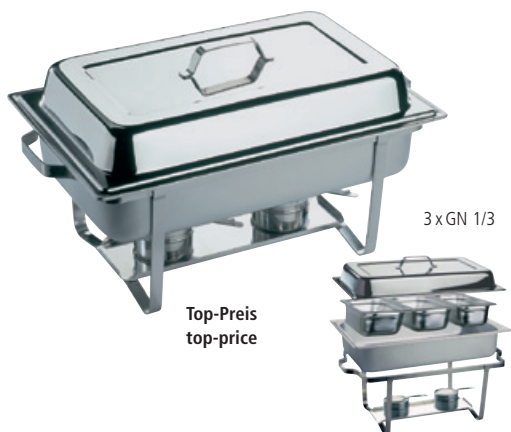

Top-Preis
top-price

3 x GN 1/3

Chafing Dish „TRIO“

Edelstahl rostfrei
Set bestehend aus:
- 3 GN 1/3 Speisebehälter,
je ca. 2,5 Liter
- 1 Gestell mit Deckelhalterung
- 1 Wasserbecken
- 1 Deckel, hochglanzpoliert
- 2 Brennstoffbehälter
einzeln im Farbkarton

chafing dish „TRIO“

stainless steel
Set:
- 3 GN 1/3 foodpans,
each ca. 2,5 liters
- 1 frame with cover holder
- 1 waterpan
- 1 cover, polished
- 2 burners
colour box

Nr. No.	Größe cm size cm	Höhe cm height cm	Liter liters	€
11674	61 x 36	29	3 x 2,5	56,40