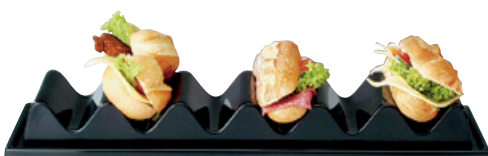

mit 6 Mulden
(mit 3 Mulden ohne Abbildung)

Snackpresenter

PS, schwarz
zur Präsentation
mit Safrille und Griffmulde
Antirutschleiste
spülmaschinenfest
passend für Vitrine Nr. 11888

snackpresenter

plastic PS, black
for presentation
with recessed grip
antislip
dishwasher safe
suitable for showcase No. 11888

Nr. No.	Größe cm size cm	Höhe cm height cm		€
11887	33 x 19,5	8	für 6 Brötchen / 3 Baguettes	17,50
11889	60 x 19,5	8	für 12 Brötchen / 6 Baguettes	21,60