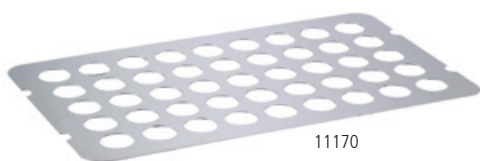

11170

Nr. No.	Größe cm size cm		€
11168	53 x 32,5	GN 1/1 System-Tablett, 2-tlg. tray 2 pcs. set	68,00
11170	50,5 x 29,5	Lochtablett für System-Tablett hole plate for tray set	39,00