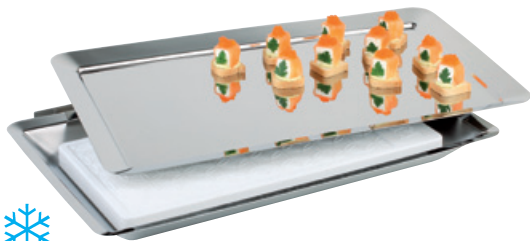

**buffet stand, 3 pcs.
"SUNDAY"**

metal chrome plated
1-tiers, 3 pcs.:
- 1 glass bowls Ø 23 cm
- 1 covers, hinged
- 1 metal chrome plated stand

Nr. No.	Größe cm size cm	Höhe cm height cm	€
11794	Ø 24	17	29,00

kühlbar
mit Haubenfixierung
with cover holder

designed by **Kirchhoff & Euwens**

11016