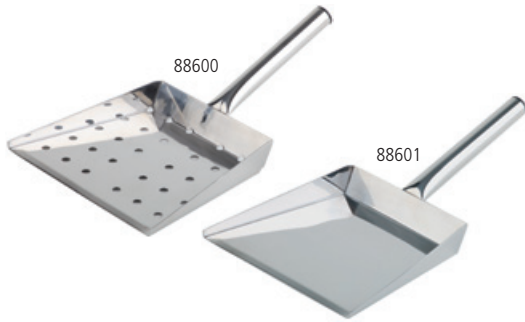

Back-/ Pommes Frites Schaufel

Edelstahl
mit geschlossenem Hohlgriff
schwere Qualität

chip shovel

stainless steel
closed hollow handle
heavy gauge

Nr. No.	Schaufelmaß cm blade size cm	Länge cm length cm		€
88600	20 x 18 / 16,5	33	gelocht / perforated Ø 8 mm	43,00
88601	20 x 18 / 16,5	33		28,00