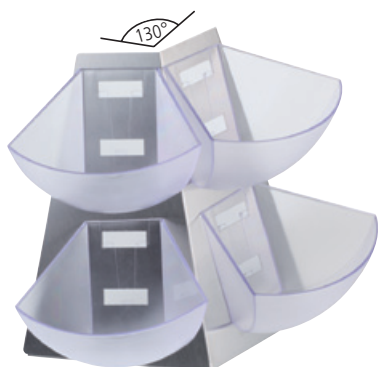

Set, 2-seitig, 2-stufig, 5-teilig

- 1 Gestell aus mattiertem Edelstahl
- 4 Schütten aus transparentem, gefrostetem Kunststoff, je ca. 1 Liter

set, 2-sided, 2-tier, 5 pcs.

- 1 frame stainless steel, satin finished
- 4 bowls approx. 1 liter, plastic, frosted look

Nr. No.	Größe cm size cm	Höhe cm height cm	€
11458	41 x 26	28	54,00