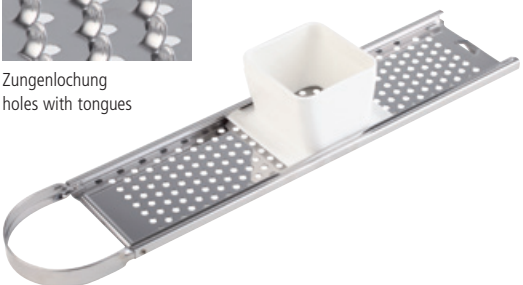

**Spätzlehobel
"PROFI"**

Edelstahl, Zungenlochung
für lange Spätzle, wie handgemacht vom Brett
Teigschieber aus Polyethylen (Hostalen®)
ergonomischer Griff aus schlagfestem
Kunststoff
leichte Handhabung

**spätzle-/ noodle slicer
"PROFI"**

stainless steel, square holes with tongues
for long spätzle, like handmade on a board
slide made of polyethylen (Hostalen®)
ergonomic handle, shock-resistant plastic
easy to handle

Nr. No.	Größe cm size cm	für Topfgrößen cm for pots with size cm	€
88073	54 x 12	Ø 40 - 46	69,00