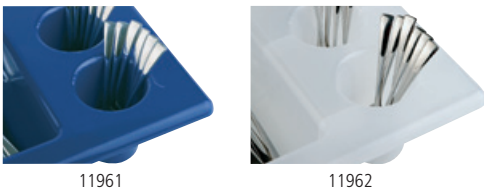

11961

11962

Made in Germany