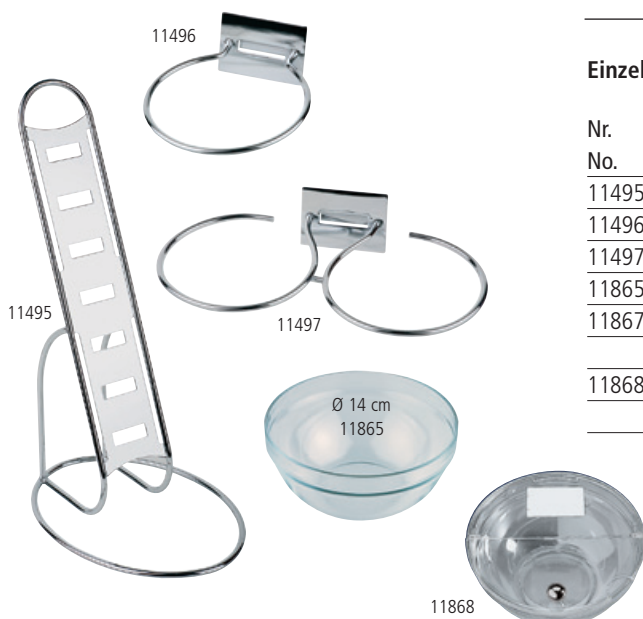

Einzelteile / spare parts

Nr. No.	Größe cm size cm	Liter liters	€
11495			Leiter-Gestell / frame 22,00
11496			Einzelring / single ring 6,50
11497			Doppelring / double ring 12,00
11865	Ø 14,0	0,5	Glasschale / glas bowl 1,80
11867	Ø 14,5		Schutzdeckel mit Goldkugel cover with gold handle 9,50
11868	Ø 14,5		Schutzdeckel mit Chromkugel cover with chrome handle 9,50