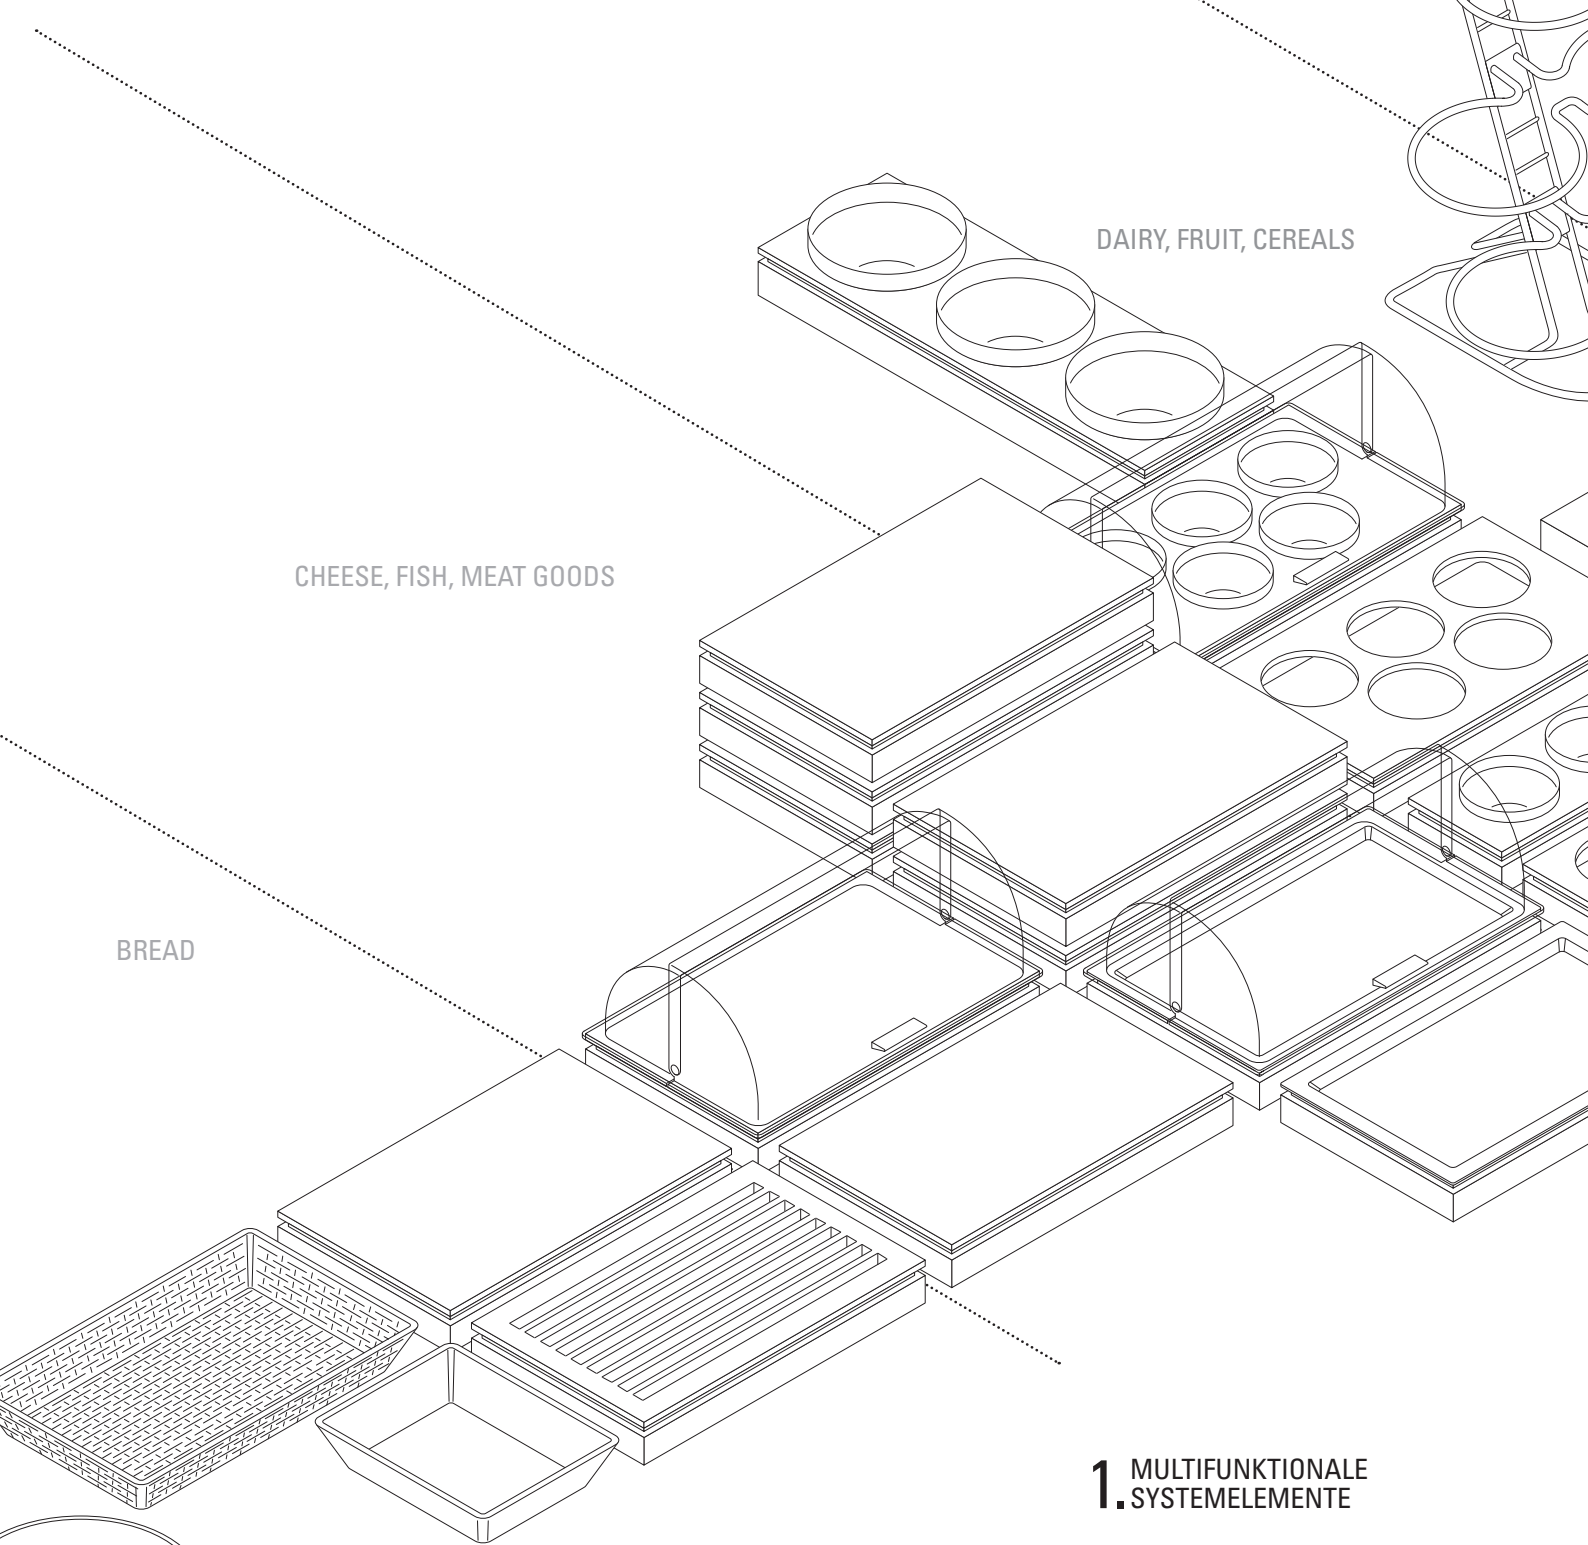

1. MULTIFUNKTIONALE SYSTEMELEMENTE