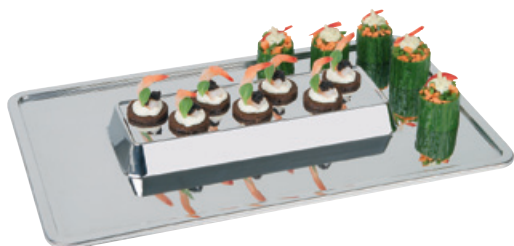

Nr. No.	Größe cm size cm	Materialstärke mm material thickness mm	€
00998	Ø 33	4 - 7	8,00
00999	Ø 38	4 - 7	12,00

Buffet-Set, 3-tlg.

- 1 Edelstahltablett Ø 38 cm
- 1 Naturschieferplatte Ø 33 cm
- 1 Rolltop-Haube Ø 38 cm

rolltop-set, 3 pcs.

- 1 stainless tray Ø 38 cm
- 1 natural slate tray Ø 33 cm
- 1 rolltop cover Ø 38 cm

Nr. No.	Größe cm size cm	Höhe cm height cm	€
01000	Ø 38	24	39,00

Buffet-Tablett

Edelstahl poliert
Die neuen mehrstufigen Buffet-Tabletts sind tolle Blickfänge auf jedem Buffet. Sie eignen sich hervorragend zur Präsentation von eleganten Häppchen am Buffet und für die Party zu Hause. Käse, Fisch, Gemüse und Knackiges sind einfach zu dekorieren und werden so zum echten Hingucker.

buffet tray

stainless steel polished
3 steps or 2 steps
stackable
made out of one piece
perfect for the buffet and party service

Nr. No.	Größe cm size cm	Höhe cm total height cm	€
11470	Ø 48	4,4	34,75

Buffet-Tablett GN 1/1

Edelstahl poliert
2 Stufen
stapelbar

buffet tray GN 1/1

stainless steel
2 steps
stackable

Nr. No.	Größe cm size cm	Höhe cm total height cm	€
11475	53 x 32,5	GN 1/1	32,00

GN 1/1
01435

**Tablett
"BRAZIL"**

Edelstahl rostfrei
Rand poliert, Rand eingerollt
schwere Ausführung