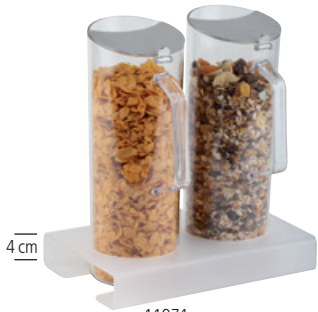

best for staged presentations
the 4 sets in 2 heights can be combined with each other

11971

11972

Cerealien-Bar, 5-tlg.

5-teilig:
- 1 Ständer aus Plexiglas, gefrostet und rutschfest
- 2 Karaffen aus Polycarbonat mit schwenkbarem Edelstahldeckel und 2 luftdichte Frischhaltedeckel
2 Ständerhöhen: 4 oder 8 cm