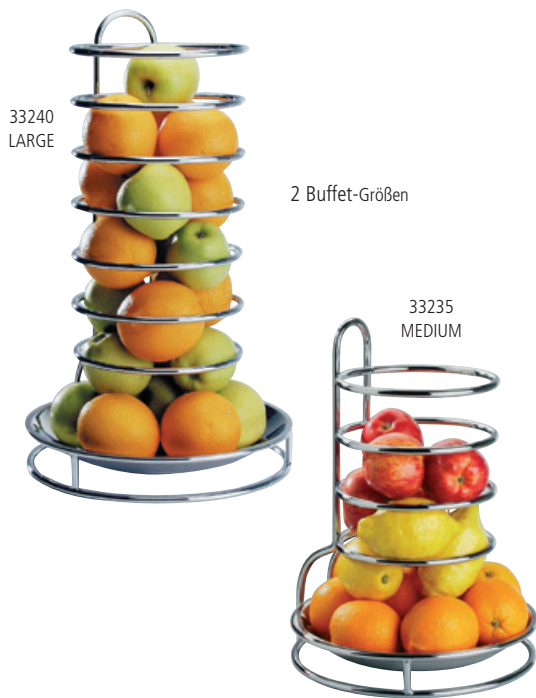

24330
24331
24332

Höhe 55 cm

Buffet-Etagère
Rattan
verchromtes Drahtgestell
4-teilig, zerlegbar
"Handarbeit"

Etagère
rattan
wire chromplated rack
4 pcs., easy to assemble
"handmade"

Nr. No.	Größe cm size cm	Höhe cm height cm	€
34050	Ø 30 / 40 / 50	55	57,00