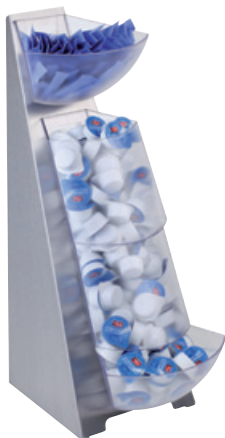

Set, 4-stufig, 5-teilig

- 1 Gestell aus mattiertem Edelstahl
- 2 Schütten aus transparentem, gefrostetem Kunststoff, je ca. 1 Liter
- 2 Rutschen aus transparentem, gefrostetem Kunststoff

set, 4-tier, 5 pcs.

- 1 frame stainless steel, satin finished
- 2 bowls approx. 1 liter, plastic, frosted look
- 2 slides, plastic, frosted look

Nr. No.	Größe cm size cm	Höhe cm height cm	€
11457	19 x 31	53	54,00