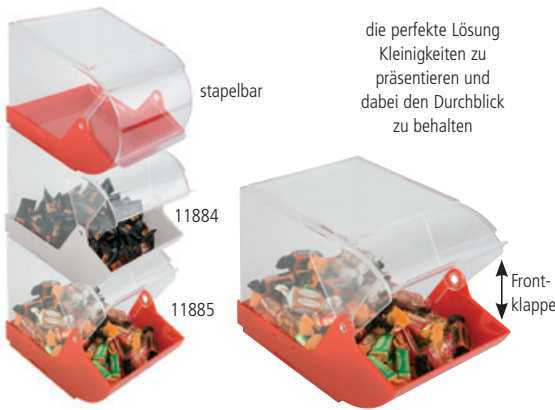

die perfekte Lösung
Kleinigkeiten zu
präsentieren und
dabei den Durchblick
zu behalten

stapelbar

11884

11885

Front-
klappe

Universalbox

Kunststoff
ideal als Verkaufsbox
mit Frontdeckel
vielseitig einsetzbar
stapelbar

box / sweetbox

plastic
stackable
best to present sweets etc.
all-purpose

Nr. No.	Größe cm size cm	Höhe cm height cm		€
11884	23 x 14,5	15	weiß / white	9,00
11885	23 x 14,5	15	rot / red	9,00