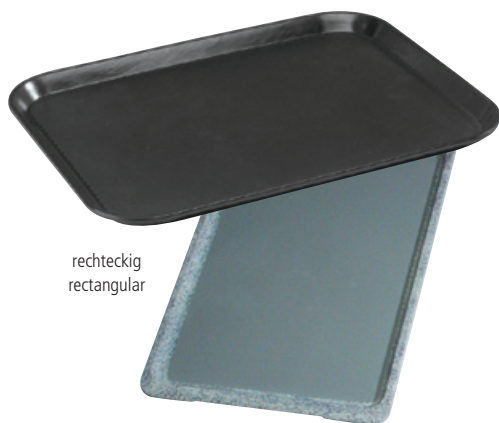

**Serviertablett
"RUTSCHFEST"**
glasfaserverstärktes Polyester
rutschfeste Naturkautschukbeschichtung
stapelbar, 5 Jahre Garantie
spülmaschinenfest
temperaturbeständig von -50°C bis +140°C

**tray
"NON SLIP"**
fibreglass reinforad polyester
stackable
5 years guarantee
dishwasher proof
heat-resistant from -50°C to +140°C

Nr. No.	Größe size cm		Farbe colour	€
00502	53 x 32,5	GN 1/1	anthrazit / anthracite	18,30
00508	46 x 36		anthrazit / anthracite	17,00
00505	53 x 32,5	GN 1/1	grau / grey	18,30
00503	53 x 37	EuroNorm	grau / grey	21,00