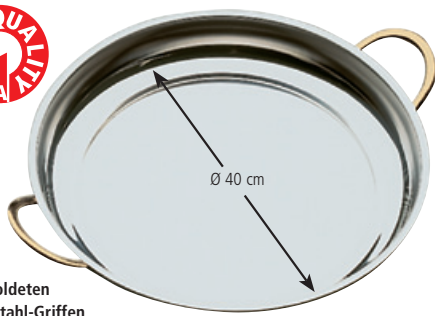

mit vergoldeten Edelstahl-Griffen

Servierpfanne, groß

rund
Edelstahl
Buffet-Servierpfanne
mit vergoldeten Edelstahl-Griffen
schwere Qualität, 1 mm dick

pan, big

round
stainless steel
with gold plated handles
high quality, 1 mm thickness