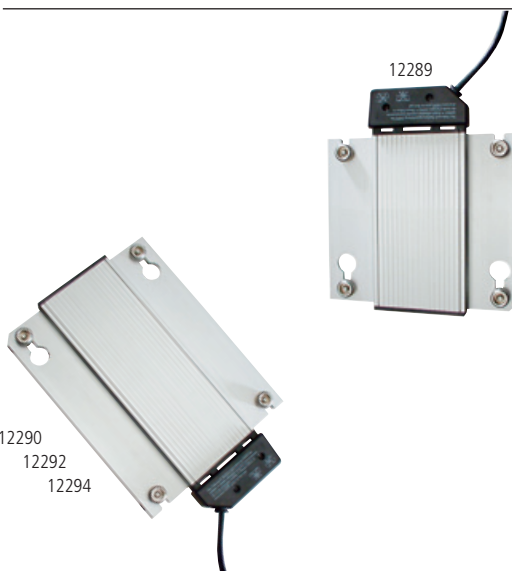

**Elektro-Heizelement
für GN 1/1 Chafing Dish**

**heating unit
for GN 1/1 chafing dish**

Nr. No.			€
12290	für mehrheitlich geschlossenen Chafing Dish chafer covers are closed most of the time	360 Watt - 140-250 V	116,00
12292	für mehrheitlich geöffneten Chafing Dish chafer covers are opened most of the time	600 Watt - 230 V	116,00
12294	für mehrheitlich geöffneten Chafer mit einstellbarem Leistungsregler with adjustable control - powerful chafer covers are opened most of the time	800 Watt - 230 V	154,00
12289	nur für "ROYAL" Chafer (Nr. 12395) only for "ROYAL" chafer (No. 12395)	200 Watt - 220 V - 50 Hz	78,00
12298	für Kaffeedispenser (Nr. 11672) for coffee dispenser (No. 11672)	170 Watt - 220 V	82,80