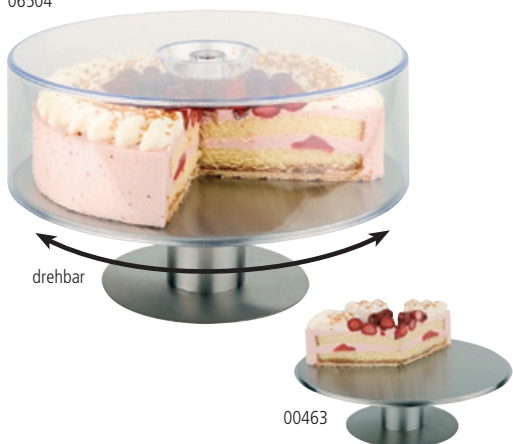

passende Abdeckhaube
06504

**Servierplatte / Tortenplatte
"INOX"**

drehbar
Edelstahl mattiert
möbelschonende Moosgummi-
Unterseite
zum dekorativen Präsentieren von
Canapés, Gebäck, Torte und Kuchen
im Farbkarton

**plate / cake plate
"INOX"**

rotating
stainless steel matt finish
foam rubber below to
save your furniture
to present canapés,
pastries and cake
in colour box

Nr. No.	Größe cm size cm	Höhe cm height cm		€
00463	Ø 31	7		31,40
Einzelteile / spare parts				
06510	Ø 30	11,5	Frischhalte-Haube / cover	3,95