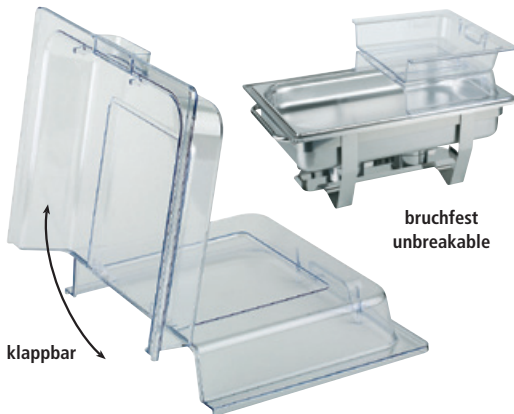

Haube GN 1/1

klappbar
passend für GN 1/1-Behälter,
GN 1/1-Tablets, etc.
Polycarbonat, klar
hitzebeständig
nahezu bruchfest

cover GN 1/1

clear plastic, polycarbonate
suitable for GN 1/1 chafing dish,
GN 1/1 trays, GN 1/1 pans
nearly unbreakable

Nr. No.	Größe cm size cm	Höhe cm height cm		€
11013	53 x 32,5	6	GN 1/1	26,95