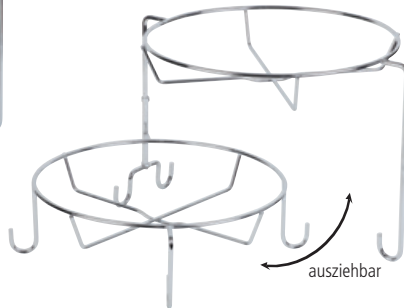

Rolltop-Haube
18388

Korb
30298

Rolltop-Haube
18388

Gestell
33224

Korb
30298

Buffet-Gestell für Körbe

3-stufig
Metall hartverchromt
passend für 3 runde Körbe Ø 38-40 cm,
z.B. APS-Nr. 40144, 40149, 30298
Körbe können mit Rolltop-Haube
(18387 / 18388) kombiniert werden.
platzsparend zusammenziehbar
Lieferung ohne Körbe und Hauben