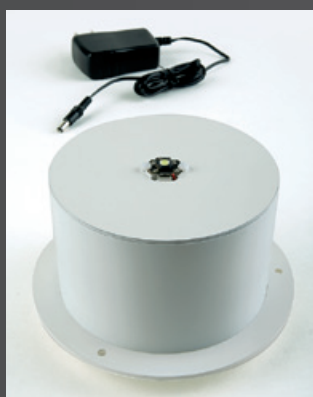

LED-Leuchtmodul mit Akkubetrieb

- mit aufladbarer Batterie-Einheit
- inkl. separatem Ladegerät
- Lichtleistung LED 2 x 1 Watt
- Lichtfarbe weiß
- Lebensdauer 20.000 Stunden
- Schutzklasse 2, IP 23, CE

LED battery operated light module

- Rechargeable battery unit included
- Separate charging unit included
- Luminous power: LED 2 x 1 Watt
- White light
- Life of bulbs: 20,000 hours
- Protection class 2, IP 23 CE

Nr. No.		€
12449		106,80