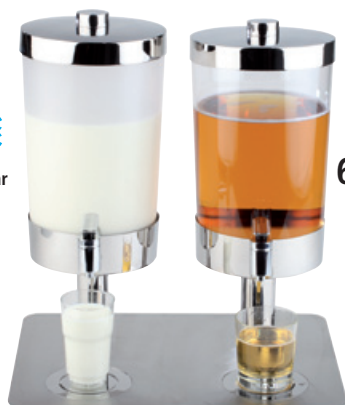

2 x
6 Liter

**Saft- und Milchdispenser
"SUNDAY - DUO"**

18/10 Edelstahl
1 Behälter Polycarbonat, transparent
1 Behälter Polycarbonat, gefrostet
4 Kühlakkus im Standfuß und im Deckel

**juice and milk dispenser
"SUNDAY - DUO"**

18/10 stainless steel
1 canister polycarbonate, transparent
1 canister polycarbonate, frosted look
4 coolers in the base and in the cover

Nr. No.	Größe cm size cm	Höhe cm height cm	Liter liters	€
10864	35 x 45	48	2 x 6	360,00
Einzelteile / spare parts				
10704	Ø 22	26	Saftbehälter (transparent) ohne Zapfhahn juice canister (transparent) without tap	101,50
10805	Ø 22	26	Milchbehälter (gefrostet) ohne Zapfhahn milk canister (frosted look) without tap	101,50
10867			Hahn / tap	39,50

designed by **Kirchhoff & Euwens**