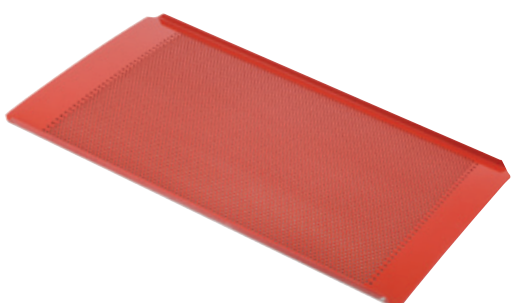

Backblech

Aluminium, Silikon beschichtet
gelocht
temperaturbeständig bis +240°C

baking sheet

aluminium, coated with silicone
perforated
heat-resistant to +240°C

Nr. No.	Größe cm size cm	Höhe cm height cm	€
88285	53 x 32,5	GN 1/1	27,00
88291	60 x 40		39,00